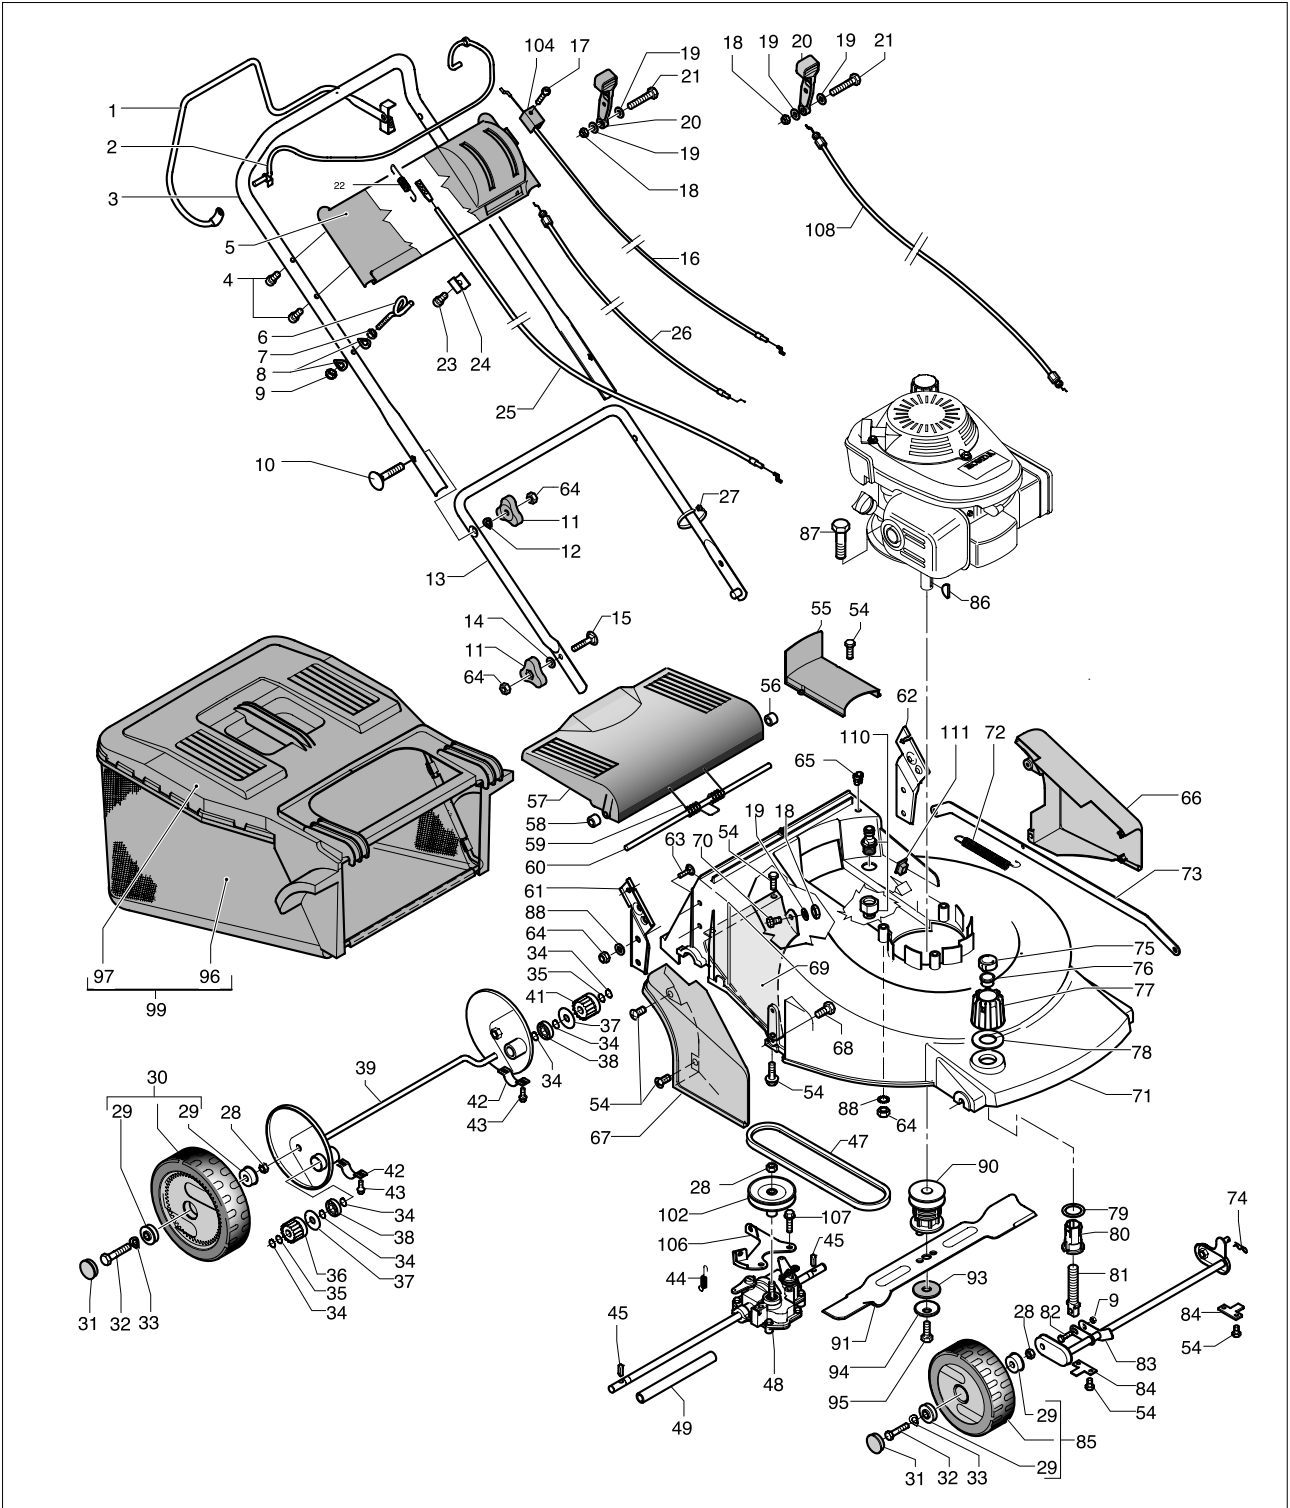

brand	MC CULLOCH
-------	-------------------

date	JAN/02	SHEET 1/3
------	--------	-----------

Model

LM5553CD3

Product number

9538783-14

brand	MC CULLOCH
-------	-------------------

date	JAN/02	SHEET 2/3
------	--------	-----------

brand	MC CULLOCH
-------	-------------------

date	JAN/02	SHEET 2/3
------	--------	-----------

LM553CD3

Pos	PN ELX	PN MEP	Q.ty	Note
86	531204907	10 1009 00	1	DIN 6888 4x6,5
87	531207107	10 4078 00	3	TE M8x65 UNI 5737
88	531207981	20 1062 00	10	Ø 8E
90	531207848	10 8313 00	1	H.85
91	531207622	10 7001 00	1	cm.53
93	531207243	10 5317 00	1	
94	531207237	10 5309 00	1	
95	531206649	10 2809 01	1	TE Ø 3/8"UNF x65
96	531208259	20 1403 73	1	
97	531205763	10 1403 93	1	
99	531204522	09 1404 13	1	
102	531205776	10 1406 00	4	M 8
104	531208043	20 1219 83	1	
106	531205774	10 1405 70	1	
107	531205787	10 1407 20	2	TRILOBATA TEFR M8X16
108	531205791	10 1408 00	1	
110	531205848	10 1413 13	1	
111	531205850	10 1413 33	1	